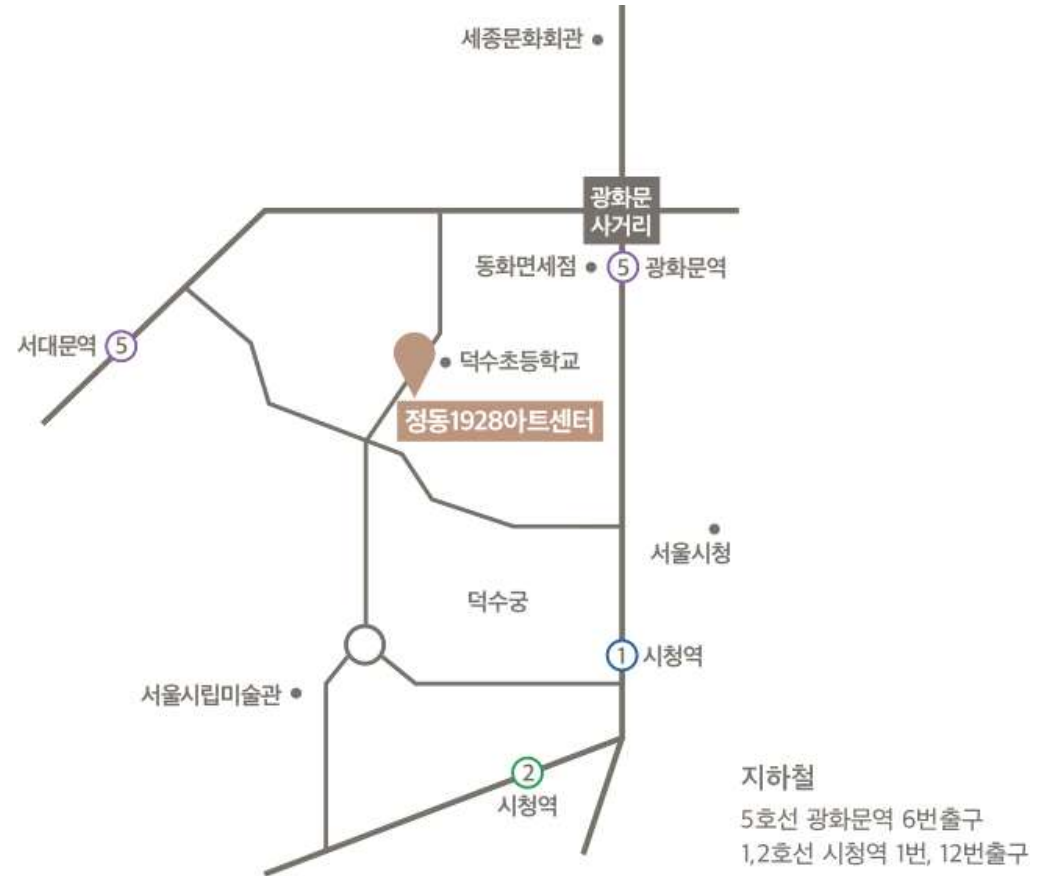

주차안내 및 약도

S-TOWER(무인 유료주차장)

- *평일 가능 대수 : 20대 미만
- 18시 이전 할인 X, 18시~24시까지 1대당 3000원
- 평일 종일권 16,500원

- *주말 가능 대수 : 50대 미만
- 주말 할인권 : 3시간 미만 2,000원, 3시간 이상 3,000원

위 할인은 입차 후 차량번호 등록 시에만 적용되며,
주차 요금은 아트센터측으로 결제하시면 됩니다.

S-TOWER 주소 : 서울시 종로구 새문안로 82

Jeongdong 1928 Art Center

CONTACT

서울특별시 중구 덕수궁길 130 정동1928 아트센터

02)722-1928 / 09:00~18:00

jeongdong1928@naver.com

<https://www.jeongdong1928.com>

https://www.instagram.com/jeongdong_1928