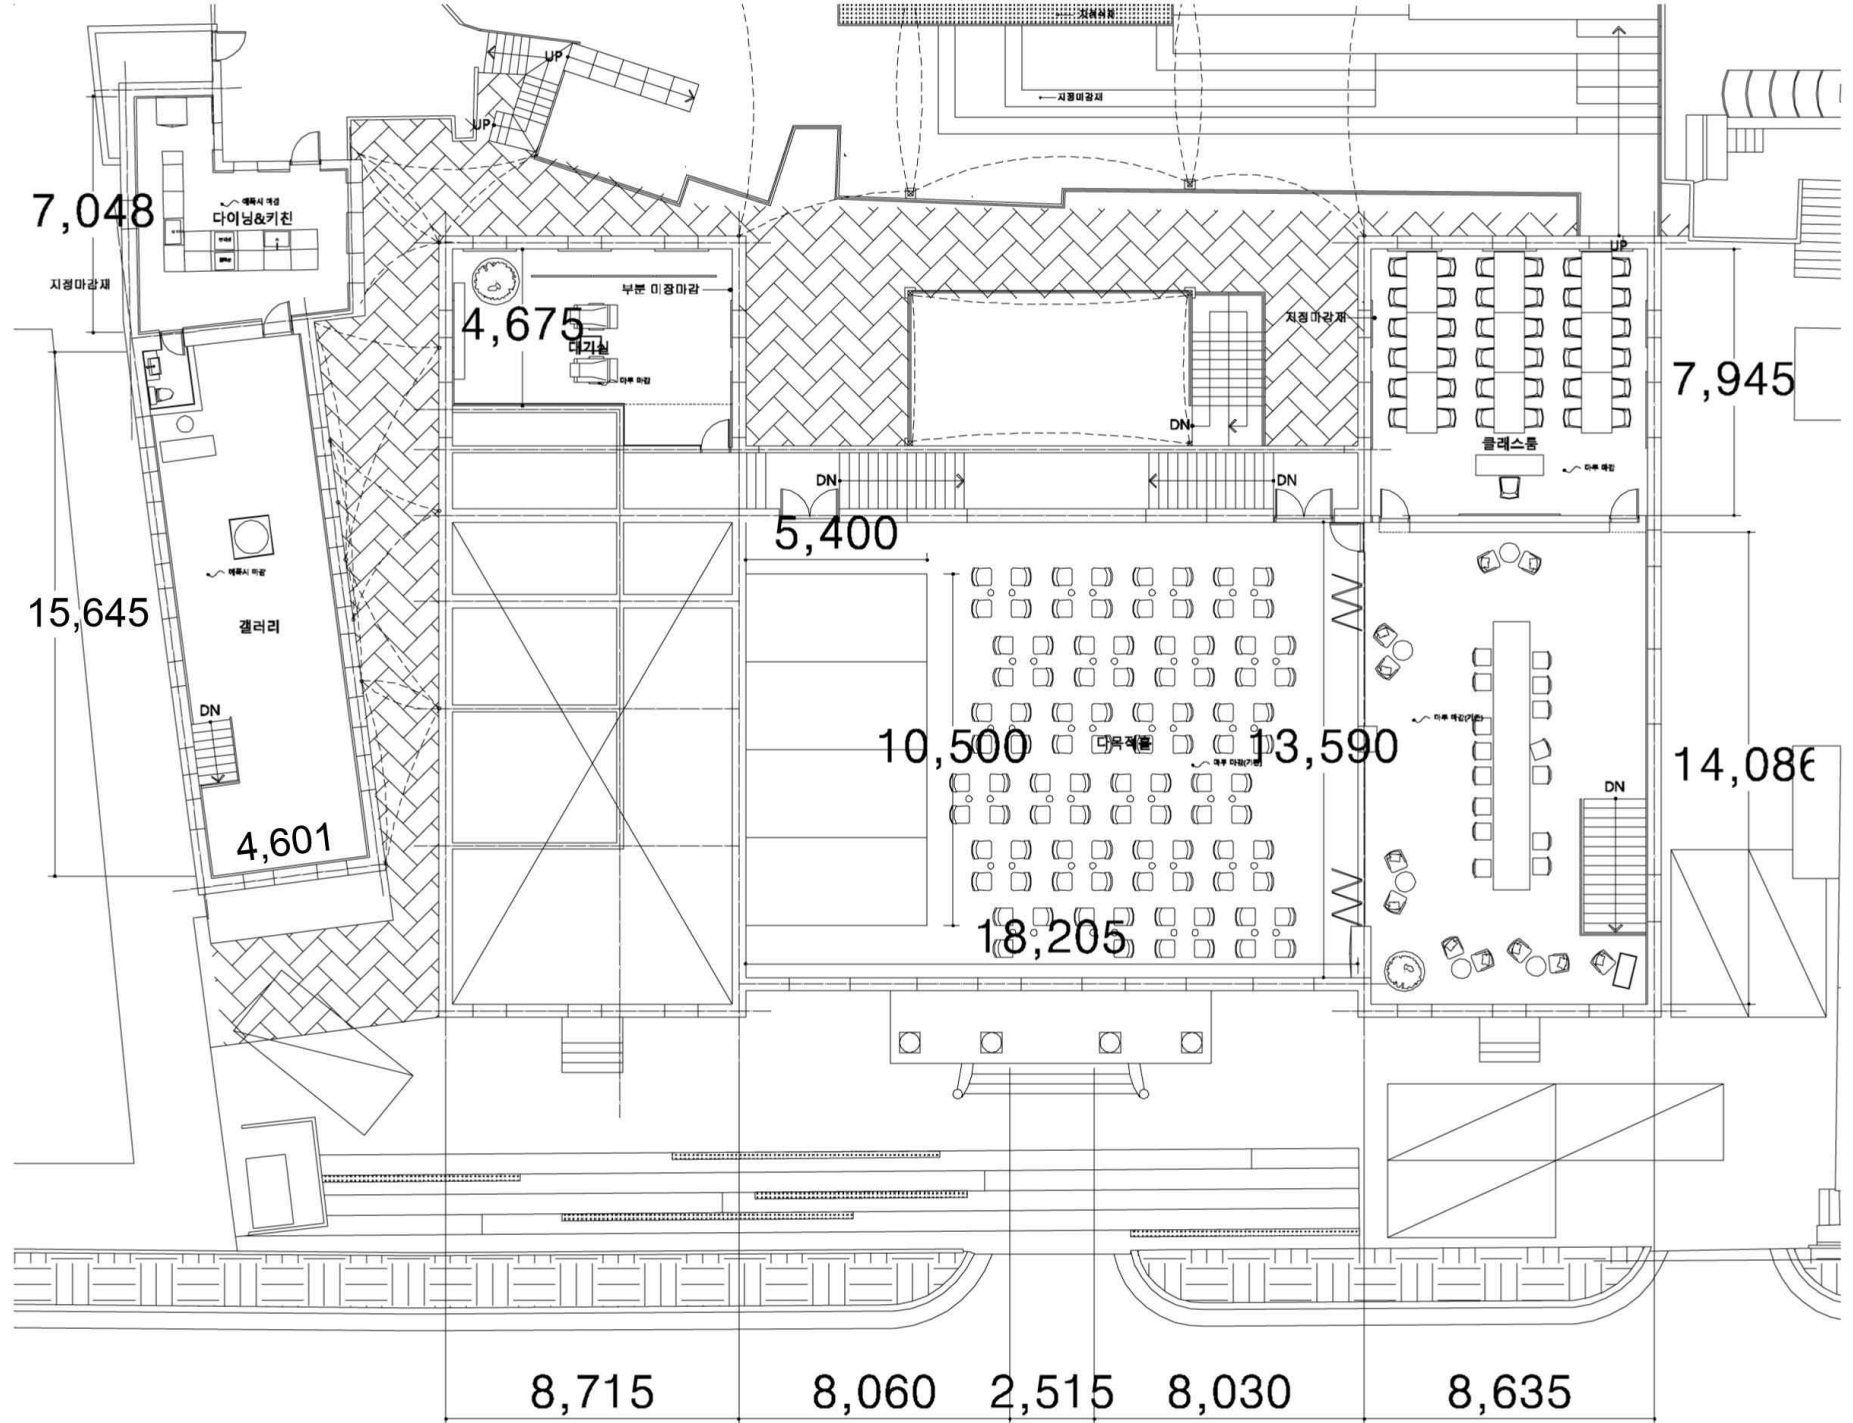

기존의 문화재에서 만나던 예술적 가치를 더 새로워진 공간에서 더욱 좋은 문화 콘텐츠와 서비스를 통해 일상 속 수준 높은 문화감성을 제시함으로써 백 년의 역사를 계승해 나가겠습니다.

대관료

〈단위:원,VAT별도〉

	이벤트홀	컨퍼런스룸	라운지	씨어터
수용인원	100명~150명	40명~50명	30명~40명	30명~40명
평수	77평	22평	36평	12평
시간(1회)	600,000	200,000	180,000	150,000

*최소 사용시간 2시간

**대관 운영 시간: 08:00~22:00(협의가능)

***갤러리 대관, 종일 대관, 공간 전체 대관&장기대관은 유선 문의(문의: 02-722-1928)

공간 도면

1F

공간 도면

2F

이벤트홀 장비 구성