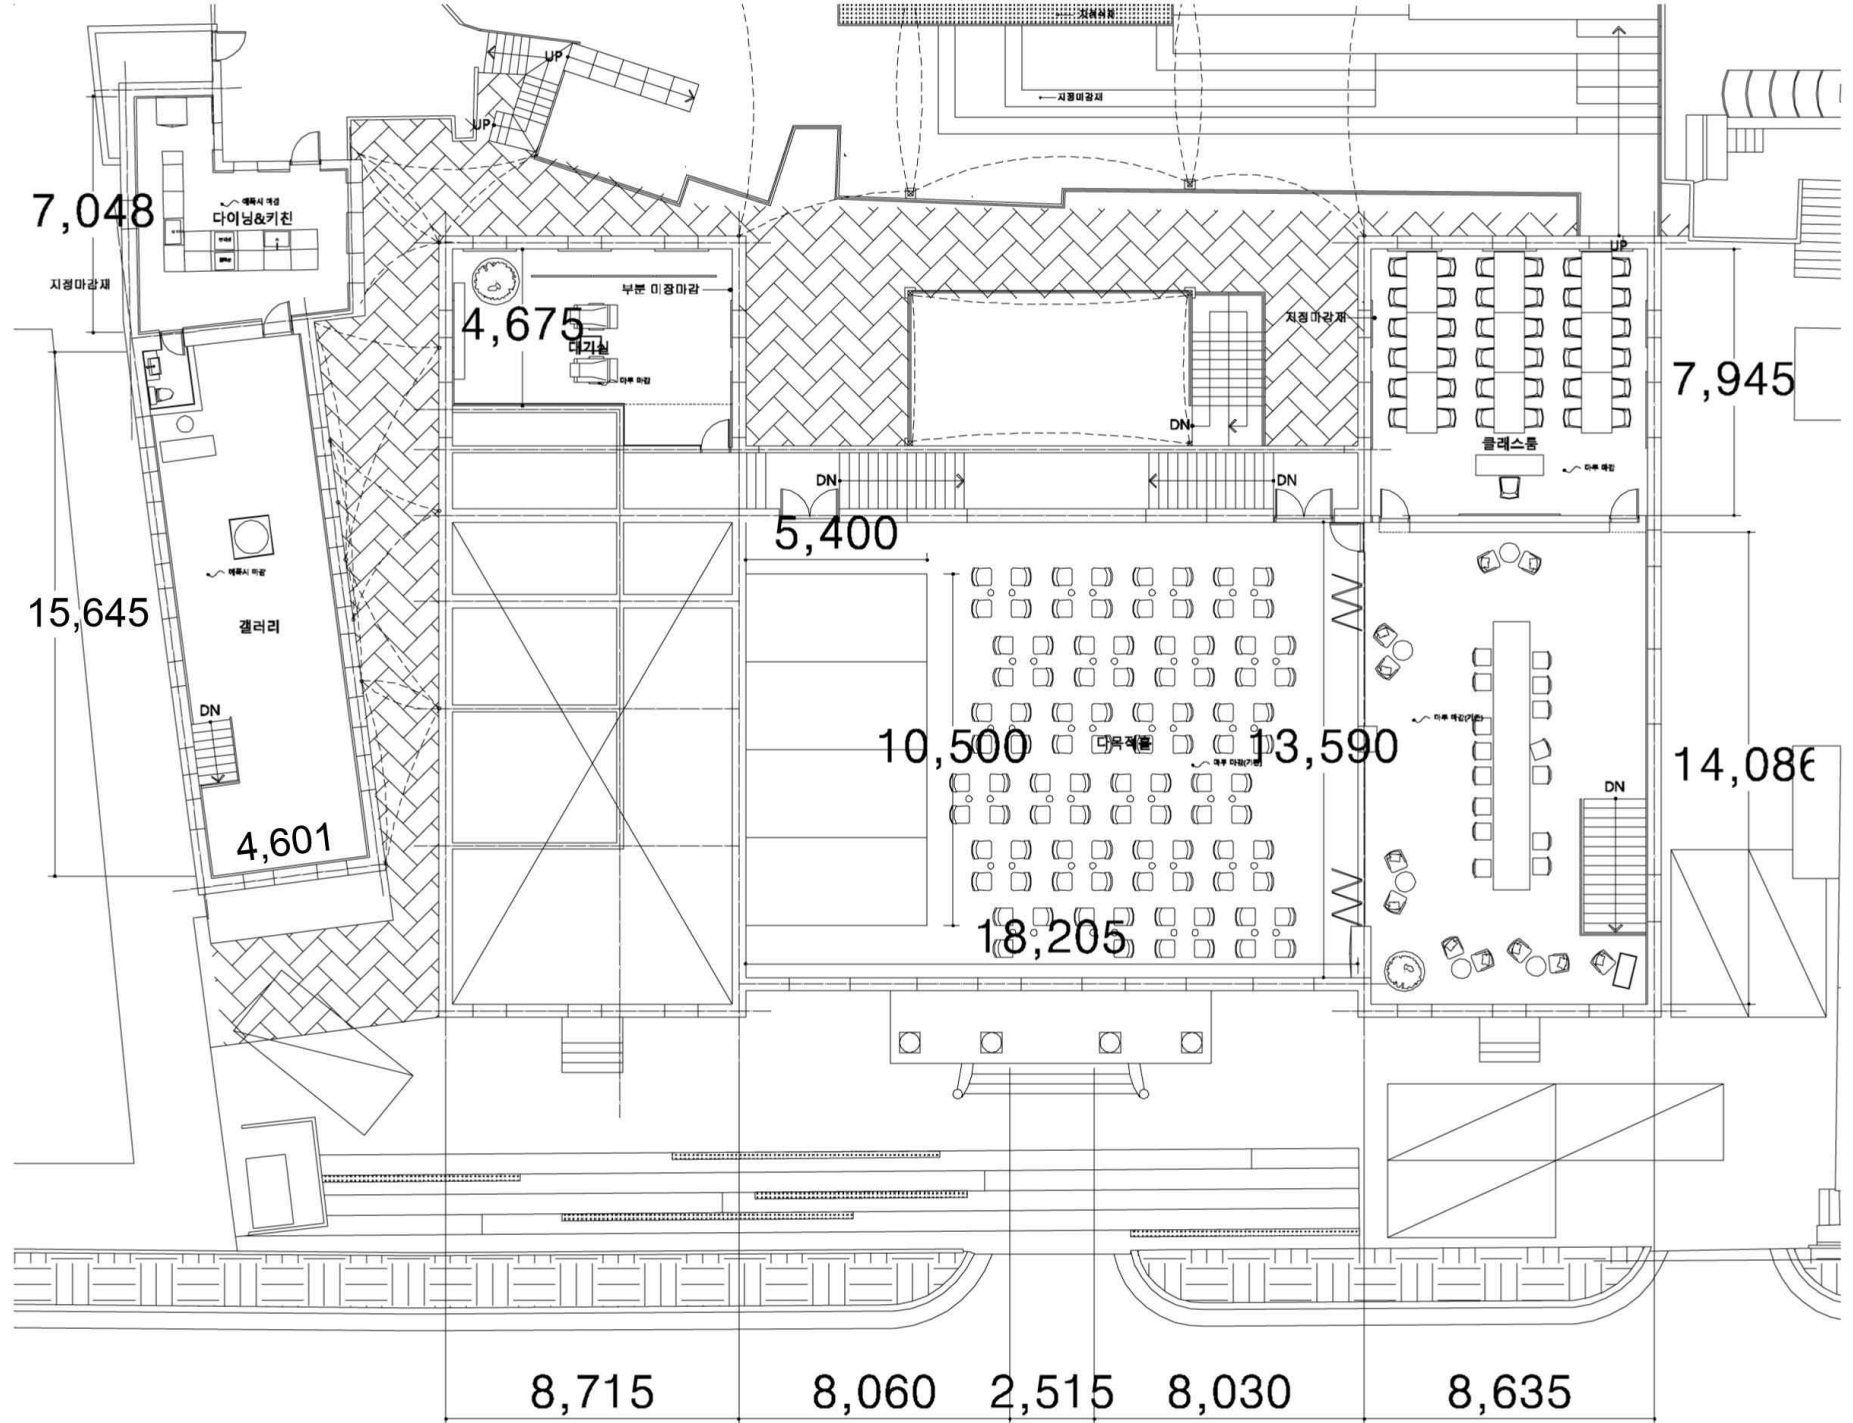

기존의 문화재에서 만나던 예술적 가치를 더 새로워진 공간에서 더욱 좋은 문화 콘텐츠와 서비스를 통해 일상 속 수준 높은 문화감성을 제시함으로써 백 년의 역사를 계승해 나가겠습니다.

대관료

<단위:원,VAT별도>

	이벤트홀	컨퍼런스룸	라운지	씨어터
수용인원	100명~150명	40명~50명	30명~40명	30명~40명
평수	77평	22평	36평	12평
시간(1H)	600,000	200,000	180,000	150,000

*최소 사용시간 2시간

**대관 운영 시간: 08:00~22:00(협의가능)

***갤러리 대관, 종일 대관, 공간 전체 대관&장기대관은 유선 문의(문의: 02-722-1928)

공간 도면

1F

공간 도면

2F

이벤트홀 장비 구성