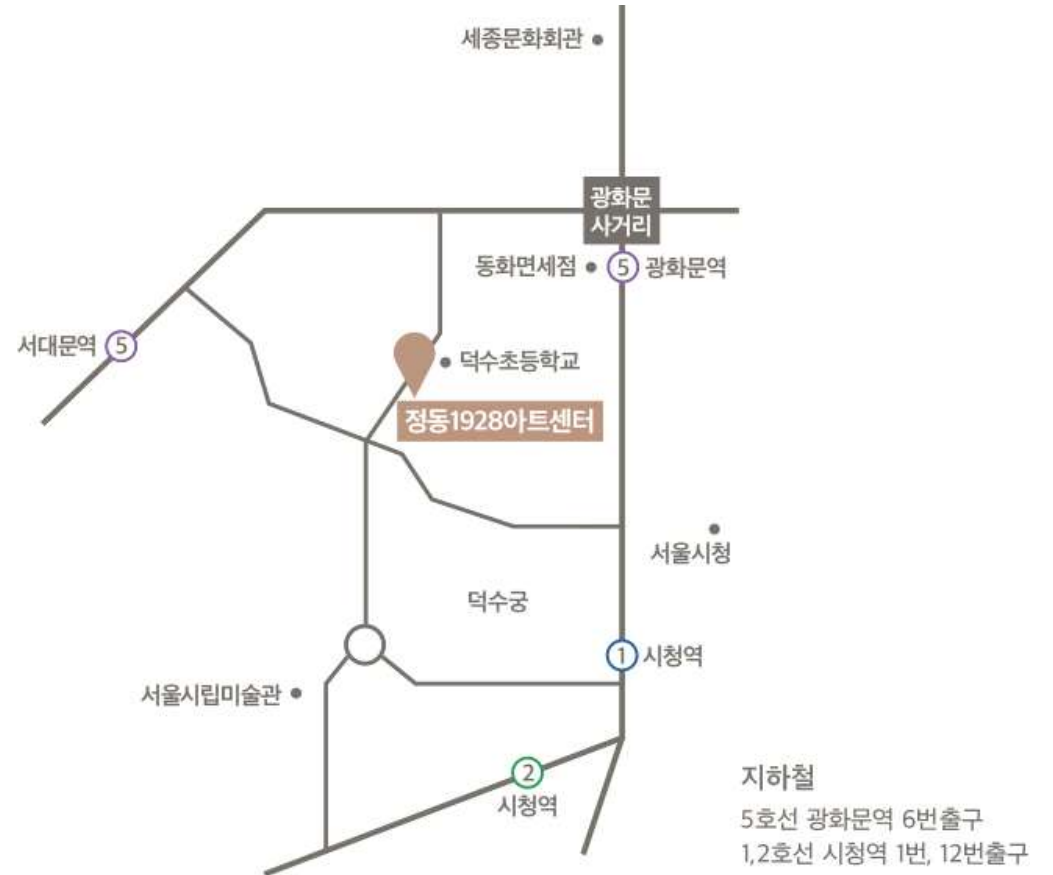

주차안내 및 약도

S-TOWER(무인 유료주차장)

*평일 가능 대수 : 20대 미만

- 18시 이전 할인 X, 18시~24시까지 1대당 5,000원

- 평일 종일권 16,500원

*주말 가능 대수 : 50대 미만

- 주말 할인권 : 3시간 미만 3,000원, 3시간 이상 5,000원

위 할인은 입차 후 차량번호 등록 시에만 적용되며,
주차 요금은 아트센터측으로 결제하시면 됩니다.

S-TOWER 주소 : 서울시 종로구 새문안로 82

Jeongdong 1928 Art Center

CONTACT

서울특별시 중구 덕수궁길 130 정동1928 아트센터

02)722-1928 / 09:00~18:00

ccs@jeongdong1928.com

<https://www.jeongdong1928.com>

https://www.instagram.com/jeongdong_1928