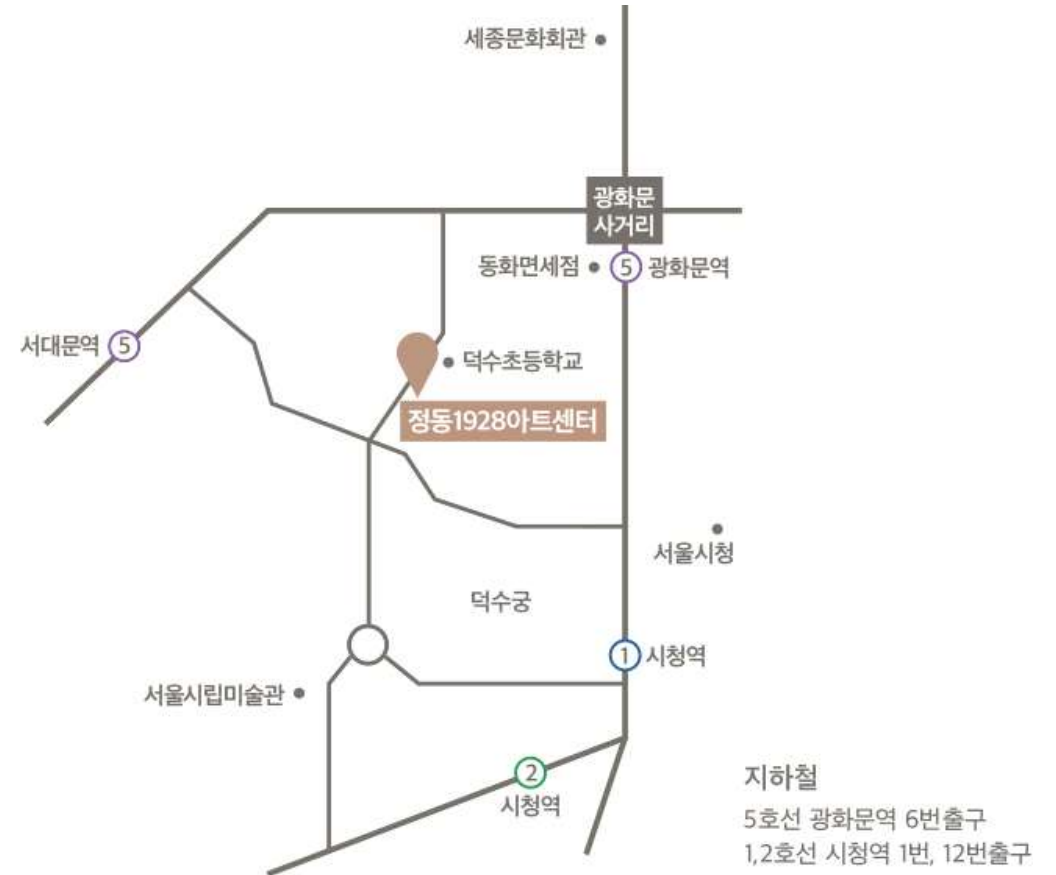

주차안내 및 약도

S-TOWER(무인 유료주차장)

- *평일 가능 대수 : 20대 미만
- 18시 이전 할인 X, 18시~24시까지 1대당 3000원
- 평일 종일권 13,500원

- *주말 가능 대수 : 50대 미만
- 주말 할인권 : 3시간 미만 2,000원, 3시간 이상 3,000원

위 할인은 입차 후 차량번호 등록 시에만 적용되며,
주차 요금은 아트센터측으로 결제하시면 됩니다.

S-TOWER 주소 : 서울시 종로구 새문안로 82

Jeongdong 1928 Art Center

CONTACT

서울특별시 중구 덕수궁길 130 정동1928 아트센터

02)722-1928 / 09:00~18:00

jeongdong1928@naver.com

<https://www.jeongdong1928.com>

https://www.instagram.com/jeongdong_1928